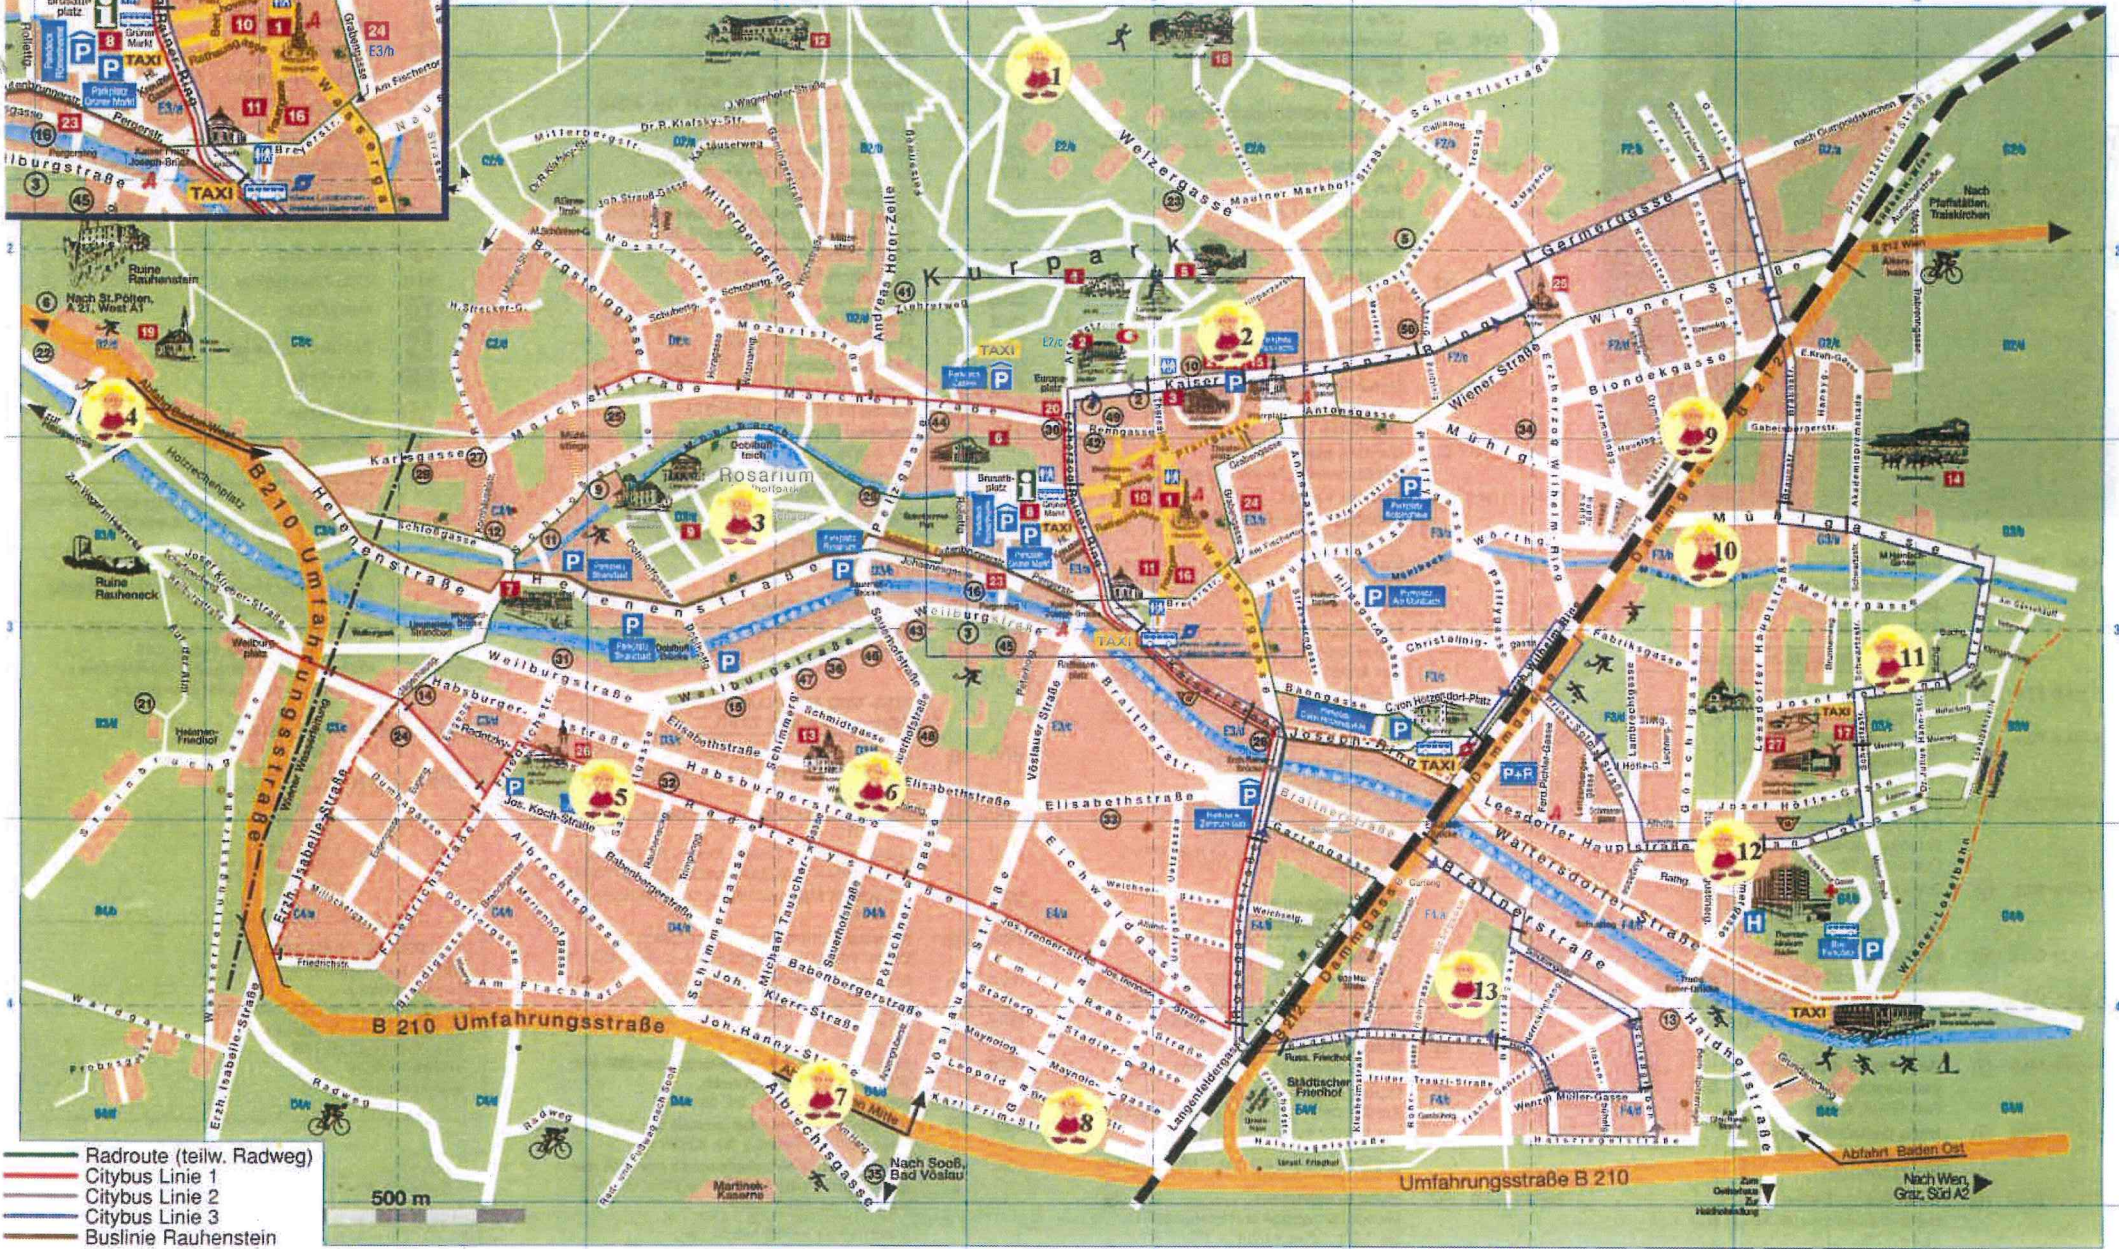

HERZLICH WILLKOMMEN IN BADEN BEI WIEN

- Radroute (teilw. Radweg)
- Citybus Linie 1
- Citybus Linie 2
- Citybus Linie 3
- Buslinie Rauenstein

500 m

Umfahrungsstraße B 210

Abfahrt Baden Ost

Nach Wien, Graz, Süd A2

Zum
Dobruška
Nachbarnburg