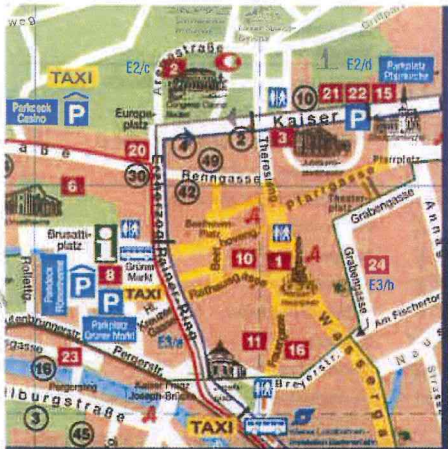

HERZLICH WILLKOMMEN IN BADEN BEI WIEN

- Radroute (teilw. Radweg)
- Citybus Linie 1
- Citybus Linie 2
- Citybus Linie 3
- Buslinie Rauenstein

500 m

Umfahrungsstraße B 210

Abfahrt Baden Ost

Nach Wien, Graz, Süd A2

Zum
Dobruška
Nachbarnburg